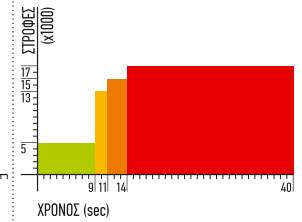

7 ταχύτητες / 7 Speeds
5.000 - 17.000 στροφές / rpm

1. 5.000 στροφές / rpm
2. 7.000 στροφές / rpm
3. 9.000 στροφές / rpm
4. 11.000 στροφές / rpm
5. 13.000 στροφές / rpm
6. 15.000 στροφές / rpm
7. 17.000 στροφές / rpm

Πλήκτρο 1
Συστήνεται για
Milkshake
Σταθερή ταχύτητα
18 δευτ. - 5000 στρ.

Πλήκτρο 2
Συστήνεται για
Milkshake
Πρόγραμμα
14 δευτερολέπτων
με διακύμανση ταχύτητας
2 δευτ. - 11000 στρ.
3 δευτ. - 5000 στρ.
3 δευτ. - 13000 στρ.
3 δευτ. - 15000 στρ.
3 δευτ. - 17000 στρ.

Πλήκτρο 3
Συστήνεται για
Ice Cappuccino small
Πρόγραμμα
14 δευτερολέπτων
με διακύμανση ταχύτητας
2 δευτ. - 5000 στρ.
2 δευτ. - 9000 στρ.
2 δευτ. - 15000 στρ.
8 δευτ. - 17000 στρ.

Πλήκτρο 4
Συστήνεται για large
smoothies yoghurts
Πρόγραμμα
25 δευτερολέπτων
με διακύμανση ταχύτητας
8 δευτ. - 5000 στρ.
3 δευτ. - 11000 στρ.
14 δευτ. - 17000 στρ.

Πλήκτρο 5
Συστήνεται για
large smoothies
Πρόγραμμα
40 δευτερολέπτων
με διακύμανση ταχύτητας
9 δευτ. - 5000 στρ.
2 δευτ. - 13000 στρ.
3 δευτ. - 15000 στρ.
26 δευτ. - 17000 στρ.

Button 1
Recommended for
Milkshake
Constant speed
18 sec - 5000 rpm

Button 2
Recommended for
Milkshake
14 seconds
duration program
with speed variation
2 sec - 11000 rpm
3 sec - 5000 rpm
3 sec - 13000 rpm
3 sec - 15000 rpm
3 sec - 17000 rpm

Button 3
Recommended for
Ice Cappuccino small
14 seconds
duration program
with speed variation
2 sec - 5000 rpm
2 sec - 9000 rpm
2 sec - 15000 rpm
8 sec - 17000 rpm

Button 4
Recommended for large
smoothies yoghurts
25 seconds
duration program
with speed variation
8 sec - 5000 rpm
3 sec - 11000 rpm
14 sec - 17000 rpm

Button 5
Recommended for
large smoothies
40 seconds
duration program
with speed variation
9 sec - 5000 rpm
2 sec - 13000 rpm
3 sec - 15000 rpm
26 sec - 17000 rpm

PROFESSIONAL BLENDER BL - 6 MC